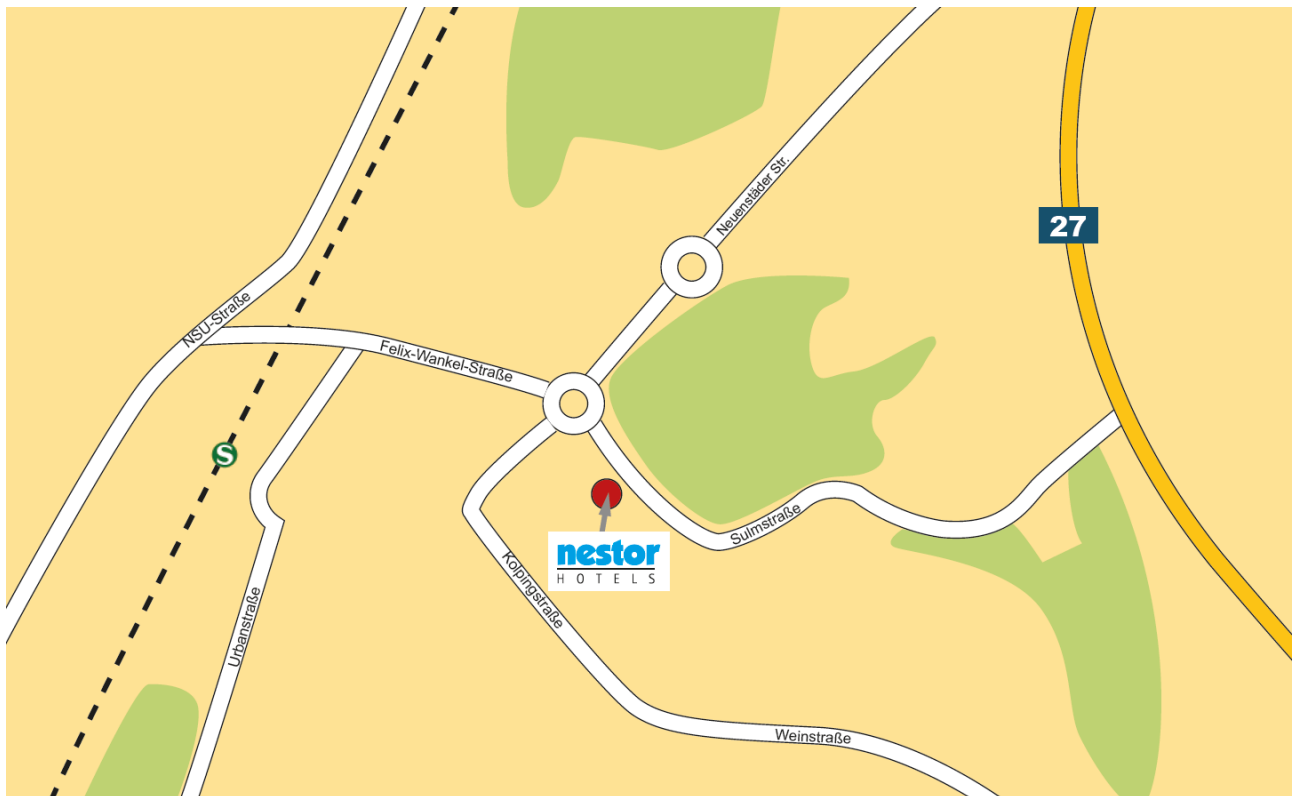

Koordinaten für Navigationsgeräte:

Breitengrad: 49.193123 (49°11'35.2"N)

Längengrad: 9.226821 (9°13'36.6"E)

nestor Hotel Neckarsulm

Sulmstraße 2

74172 Neckarsulm

Tel. +49 7132 / 388 – 0

Fax +49 7132 / 388 – 113

neckarsulm@nestor-hotels.de

www.ghotel-group.de