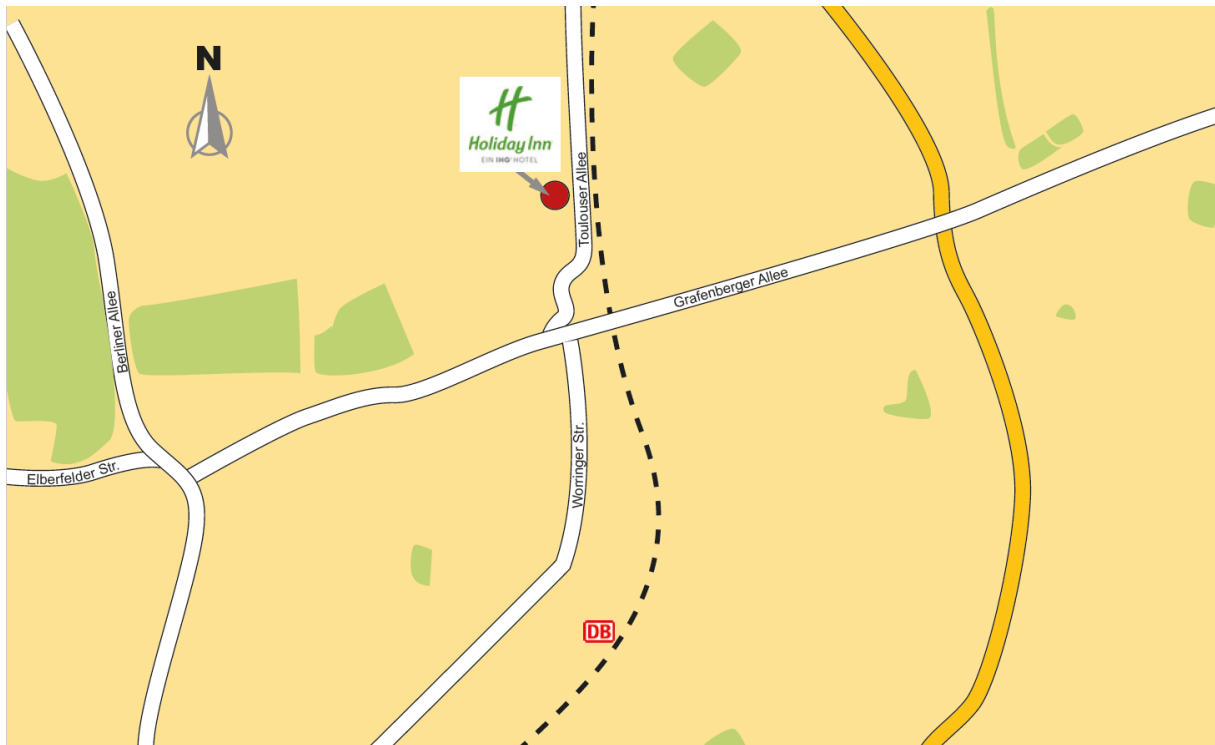

Hoilday Inn Düsseldorf City

Toulouser Allee 5
40211 Düsseldorf

Tel. +49 211 20541100
Fax +49 211 205 41 899

info@hi-dus-city.de
www.ghotel-group.de